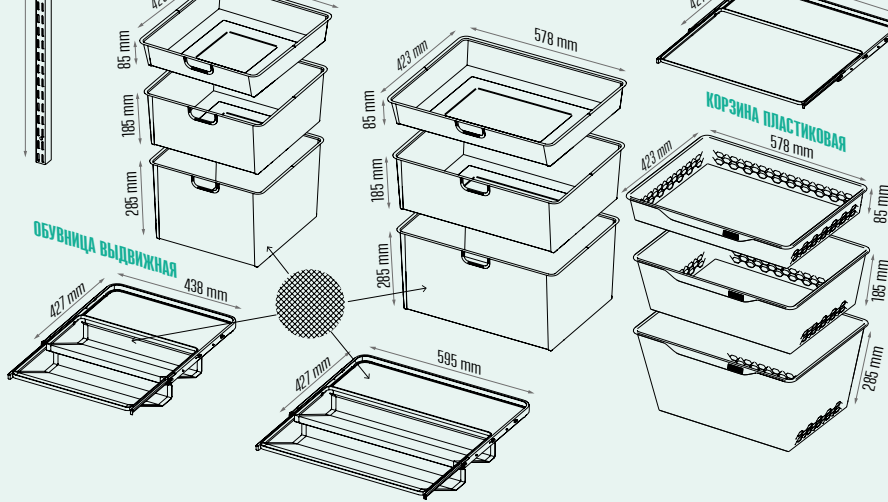

WWW.PRAKTIK-HOME.RU

Элементы гардеробной системы

Цветовые решения:

белый

графит