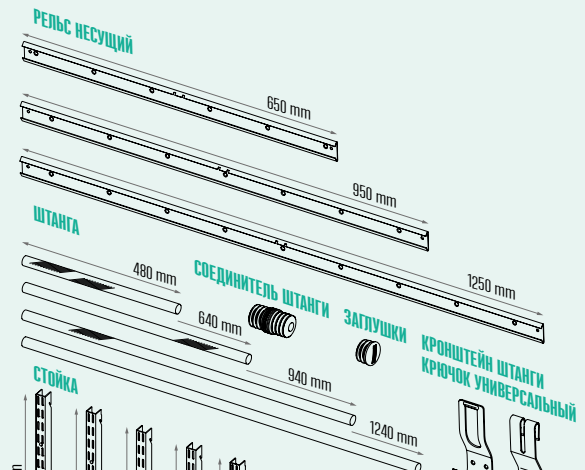

WWW.PRAKTIK-HOME.RU

Элементы гардеробной системы

Цветовые решения:

белый

графит