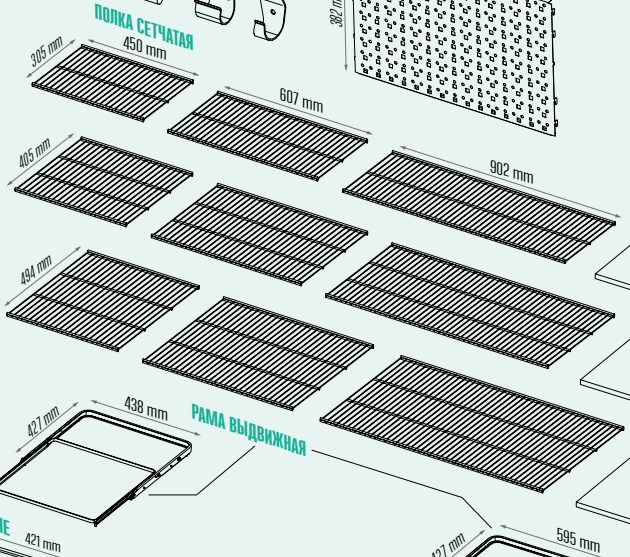

WWW.PRAKTIK-HOME.RU

Элементы гардеробной системы

Цветовые решения:

белый

графит