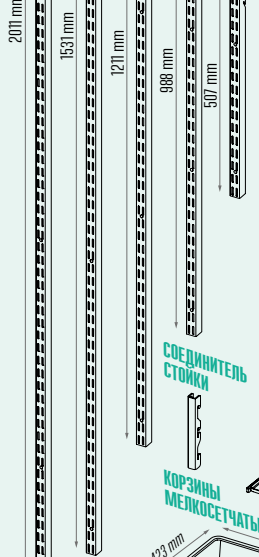

WWW.PRAKTIK-HOME.RU

Элементы гардеробной системы

Цветовые решения:

белый

графит